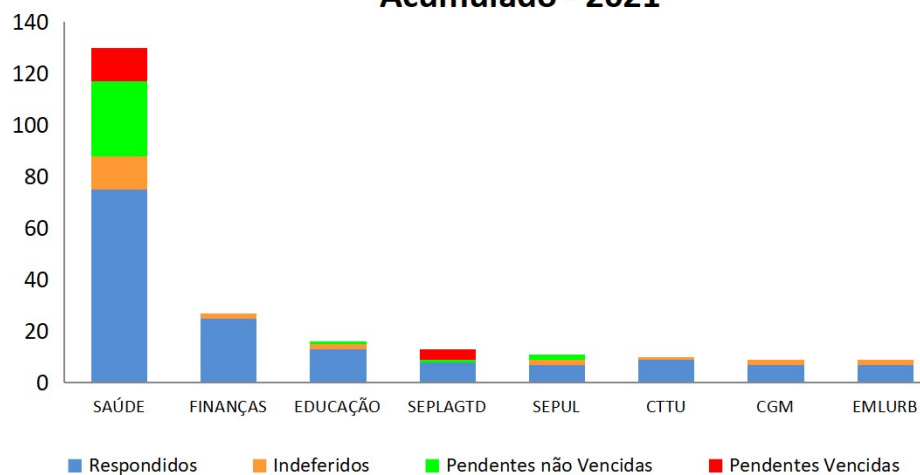

Período: MARÇO de 2021*

Páginas mais visualizadas em Março

ACESSOS AO PORTAL DA TRANSPARÊNCIA Acumulado 2021

Páginas visualizadas em março: 57.175
Páginas visualizadas no ano: 162.772

Pedidos de Acesso à Informação Acumulado 2021

Órgãos mais demandados Acumulado - 2021

*Apuração até março

TOTAL: 275

* Outros dados podem ser consultados no link: <http://transparencia.recife.pe.gov.br/codigos/web/lai/consultaPedido.php#result>