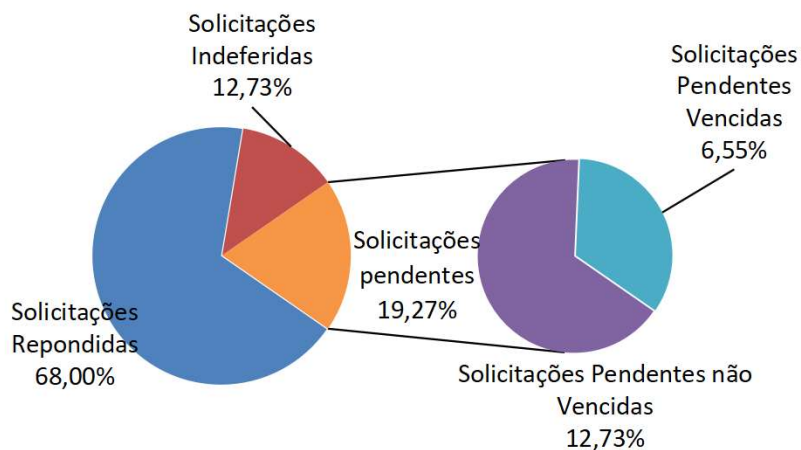

Período: MARÇO de 2021*

Páginas mais visualizadas em Março

ACESSOS AO PORTAL DA TRANSPARÊNCIA Acumulado 2021

Páginas visualizadas em março: 57.175
Páginas visualizadas no ano: 162.772

Pedidos de Acesso à Informação Acumulado 2021

Órgãos mais demandados Acumulado - 2021

*Apuração até março

TOTAL: 275

* Outros dados podem ser consultados no link: <http://transparencia.recife.pe.gov.br/codigos/web/lai/consultaPedido.php#result>