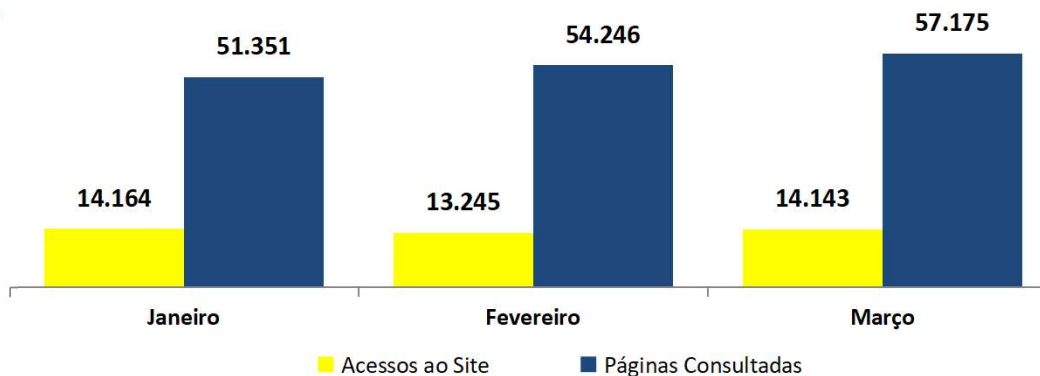

Período: MARÇO de 2021*

Páginas mais visualizadas em Março

ACESSOS AO PORTAL DA TRANSPARÊNCIA Acumulado 2021

Páginas visualizadas em março: 57.175
Páginas visualizadas no ano: 162.772

Pedidos de Acesso à Informação Acumulado 2021

Órgãos mais demandados Acumulado - 2021

*Apuração até março

TOTAL: 275

* Outros dados podem ser consultados no link: <http://transparencia.recife.pe.gov.br/codigos/web/lai/consultaPedido.php#result>