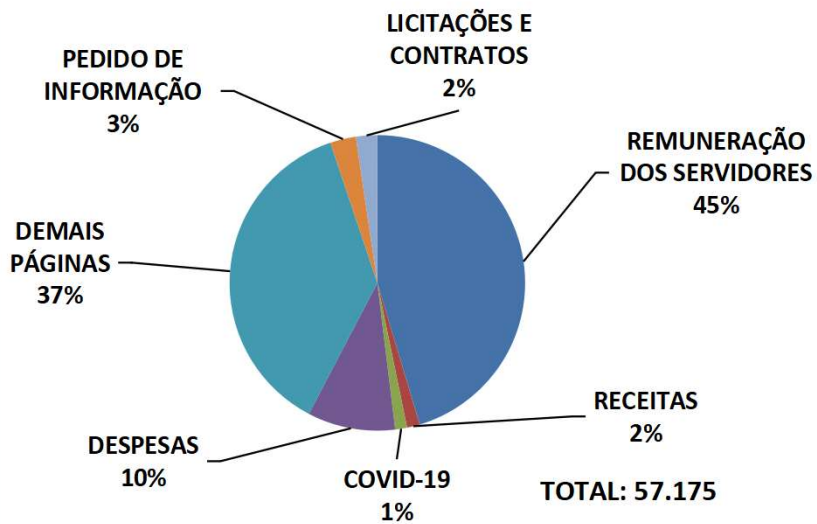

Período: MARÇO de 2021*

Páginas mais visualizadas em Março

ACESSOS AO PORTAL DA TRANSPARÊNCIA Acumulado 2021

Páginas visualizadas em março: 57.175
Páginas visualizadas no ano: 162.772

Pedidos de Acesso à Informação Acumulado 2021

Órgãos mais demandados Acumulado - 2021

*Apuração até março

TOTAL: 275

* Outros dados podem ser consultados no link: <http://transparencia.recife.pe.gov.br/codigos/web/lai/consultaPedido.php#result>